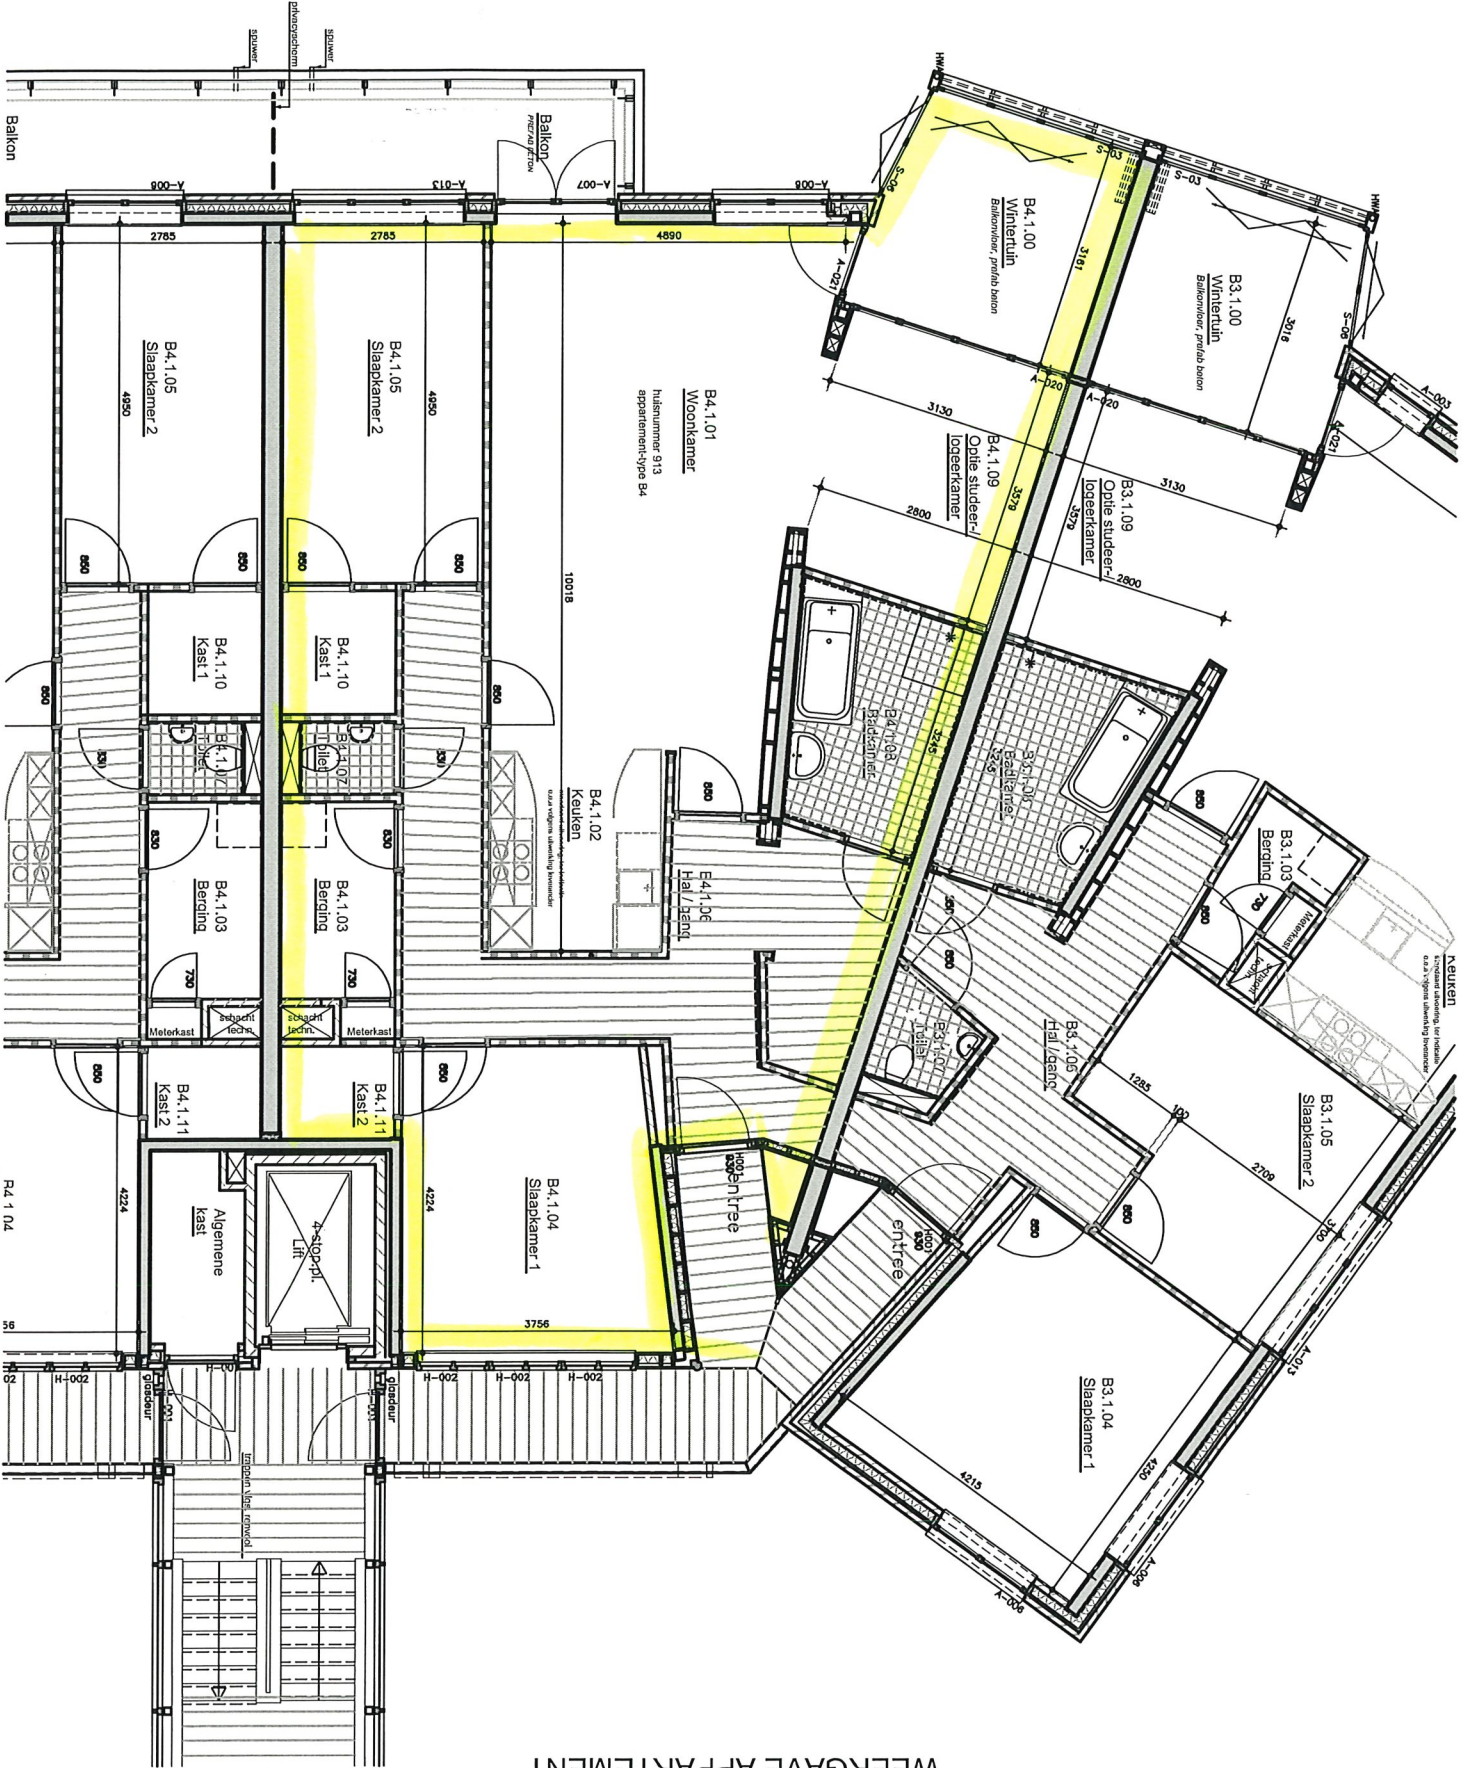

# ZUIDERZEE OP ZUID

## WEERGAVE APPARTEMENT

DATUM: 19-5-2008

Huisnummer: 913  
 Woningtype: B4  
 Verdieping: 1